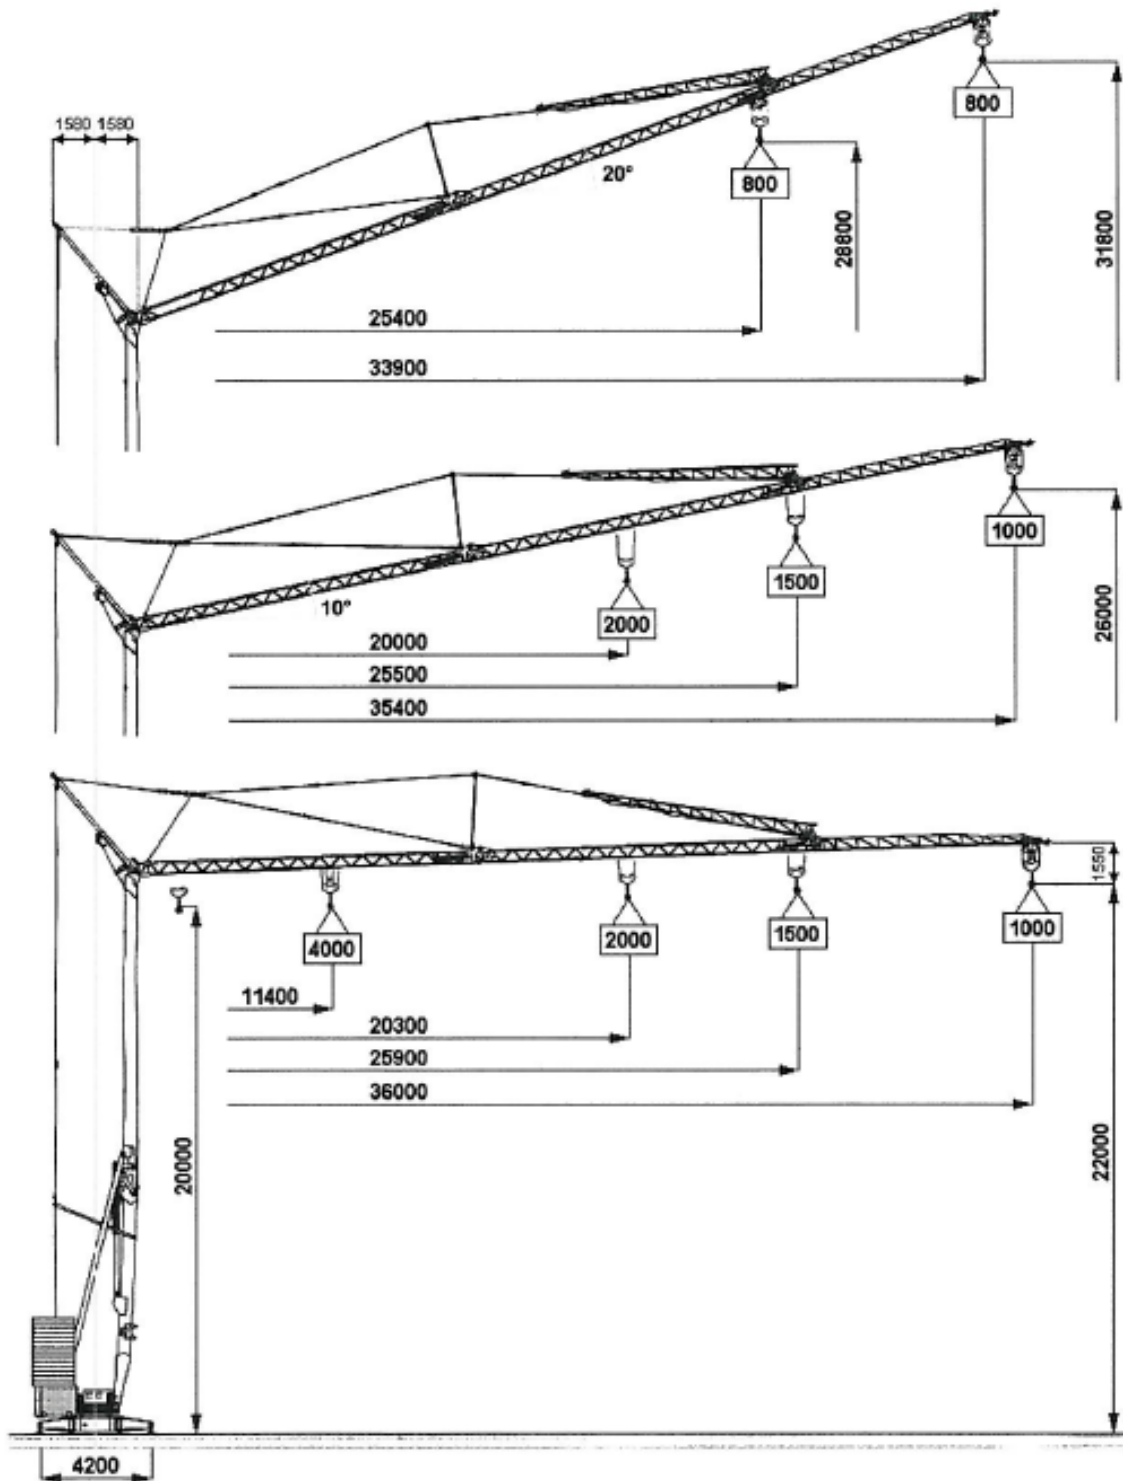

VC36

Self Erecting Tower Crane

kg	4000	3776	3134	2670	2320	2048	1825	1644	1493	1364	1254	1158	1074	1000	
m	11.4	12	14	16	18	20	22	24	26	28	30	32	34	36	
	4 fall 						2 fall 								

VC36

Self Erecting Tower Crane